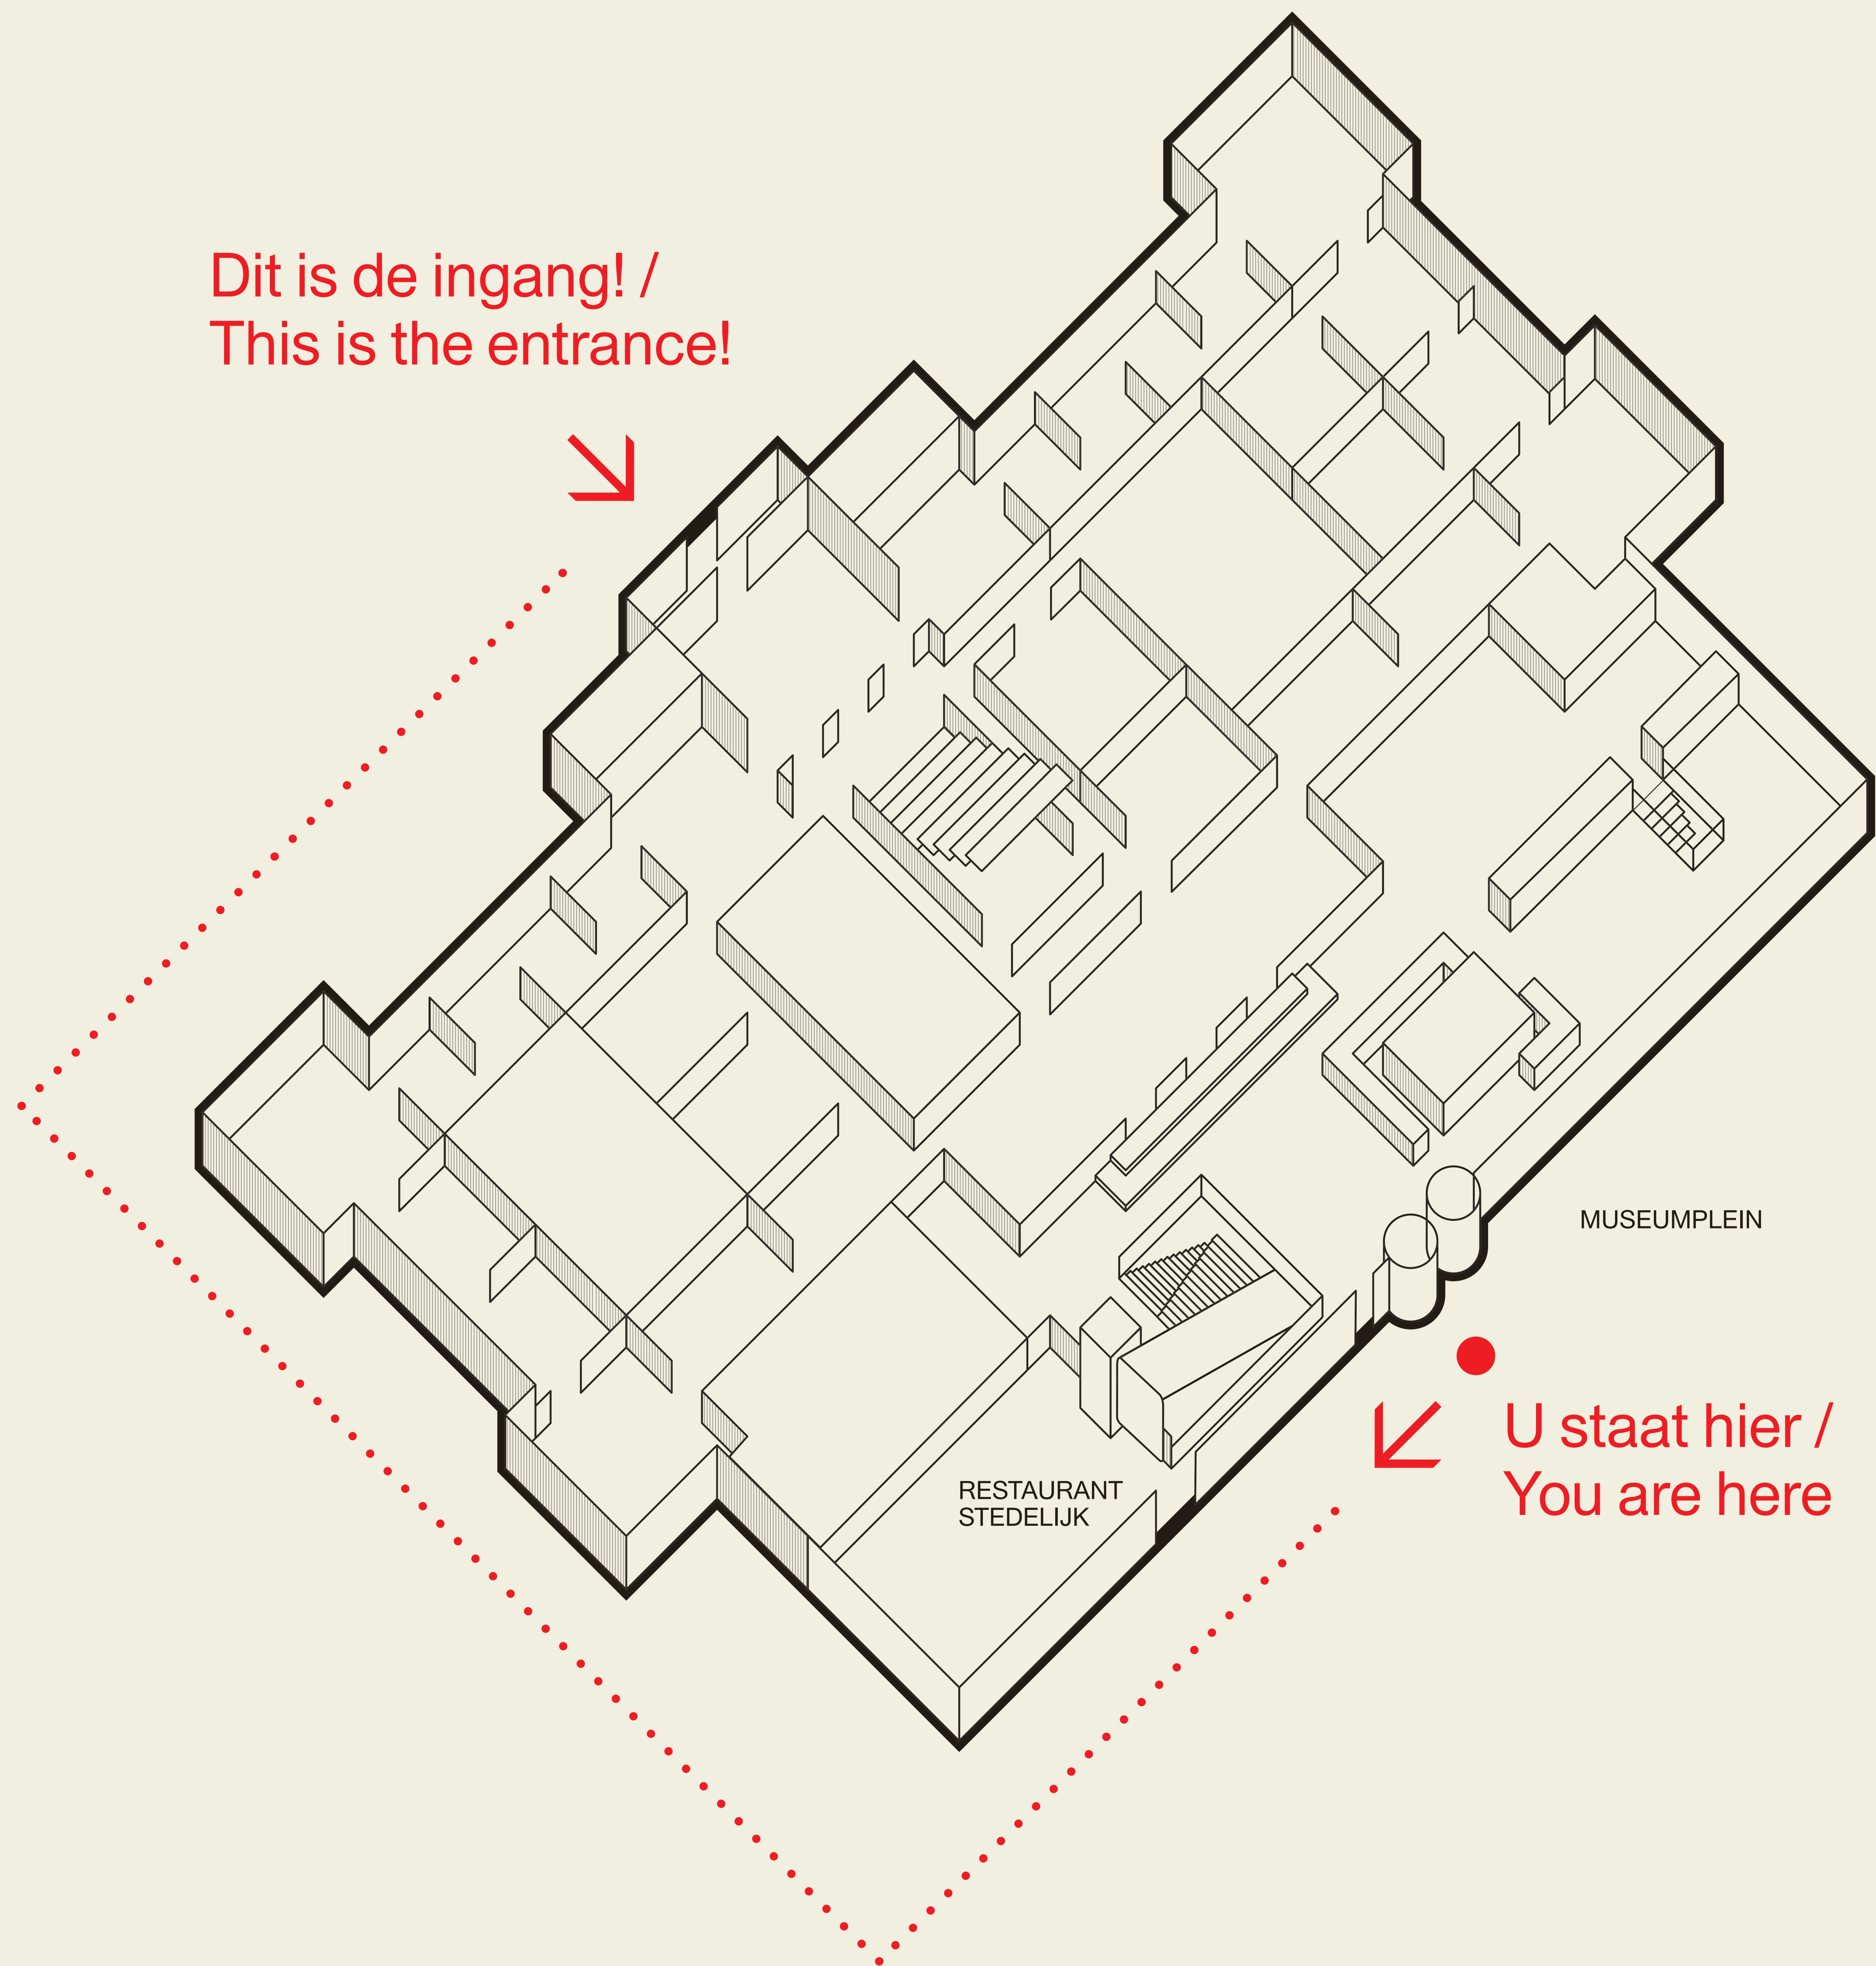

INGANG AAN DE ANDERE KANT / ENTRANCE AT THE OTHER SIDE

Om onze bezoekers een nog betere ervaring te bieden, brengen wij verbeteringen aan in het entreegebied. Het museum is in de tussentijd gewoon toegankelijk, de ingang is tijdelijk aan de andere kant van het gebouw (aan de Paulus Potterstraat). Op 22 september is de nieuwe entree klaar, tot die tijd danken we u voor uw begrip.

To provide our visitors with an even better experience, we are making some improvements in the entrance area. The museum is still accessible in the meantime, the entrance is temporarily on the other side of the building (Paulus Potterstraat). The new entrance will be ready on September 22, until then we thank you for your understanding.